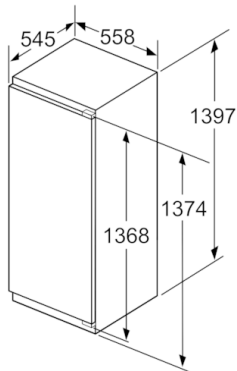

### **Maße**

- Nischenmaße (H x B x T): 140.0 cm x 56.0 cm x 55.0 cm
- Gerätemaße ( H x B x T): 139.7 cm x 55.8 cm x 54.5 cm

Maße in mm

Maße in mm

Maße in mm

Maße in mm  
Empfehlung Spaltmaße für Flachscharnier

F	R	X
16-19	0-3	2,5
20	0-1	3
	2-3	2,5
21	0-1	3
	2-3	2,5
22	0	4
	1	3,5
	2-3	3

Die in der Tabelle empfohlenen Spaltmasse sind einzuhalten, um eine kollisionsfreie Öffnung der Gerätetüre zu gewährleisten und Beschädigungen am Küchenmöbel zu vermeiden.