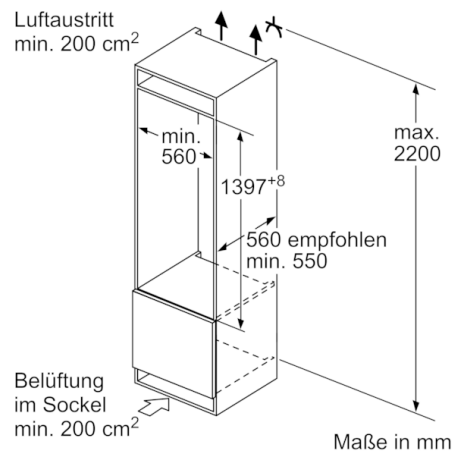

### **Maße**

- Nischenmaße (H x B x T): 140.0 cm x 56.0 cm x 55.0 cm
- Gerätemaße ( H x B x T): 139.7 cm x 55.8 cm x 54.5 cm

### **Gefrierteil**

- \*\*\*\*-Gefrierraum: 15 l Nutzinhalt
- Lagerzeit bei Störung: 13 Std.
- Gefriervermögen: 2.4 kg in 24 Std.
- 1 Gefrierfach mit Klappe
- Pizza-gerechtes Gefrierfach

### **Technische Informationen**

- 220 - 240 V
- Klimaklasse: SN-ST
- Anschlusswert: Anschlusswert: 90 W
- Türanschlag rechts, wechselbar

**Serie | 6, Einbau-Kühlschrank mit Gefrierfach, 140 x 56 cm  
KIL52AFE0**

Maße in mm

Maße in mm

Maße in mm

Maße in mm  
Empfehlung Spaltmaße für Flachscharnier

F	R	X
16-19	0-3	2,5
20	0-1	3
	2-3	2,5
21	0-1	3
	2-3	2,5
22	0	4
	1	3,5
	2-3	3

Die in der Tabelle empfohlenen Spaltmasse sind einzuhalten, um eine kollisionsfreie Öffnung der Gerätetüre zu gewährleisten und Beschädigungen am Küchenmöbel zu vermeiden.