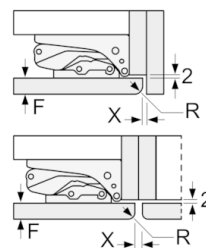

Maße in mm

Maße in mm

Maße in mm

Maße in mm  
Empfehlung Spaltmaße für Flachscharnier

F	R	X
16-19	0-3	2,5
20	0-1	3
	2-3	2,5
21	0-1	3
	2-3	2,5
22	0	4
	1	3,5
	2-3	3

Die in der Tabelle empfohlenen Spaltmasse sind einzuhalten, um eine kollisionsfreie Öffnung der Gerätetüre zu gewährleisten und Beschädigungen am Küchenmöbel zu vermeiden.