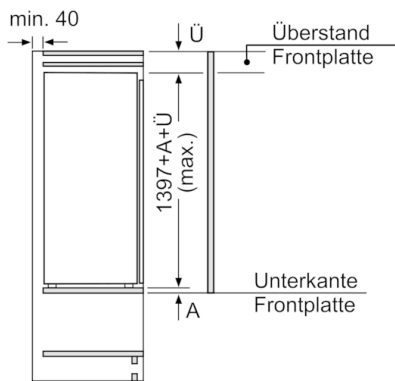

### **Maße**

- Nischenmaße (H x B x T): 140.0 cm x 56.0 cm x 55.0 cm
- Gerätemaße ( H x B x T): 139.7 cm x 55.8 cm x 54.5 cm

Maße in mm

Maße in mm

Maße in mm

Maße in mm  
Empfehlung Spaltmaße für Flachscharnier

F	R	X
16-19	0-3	2,5
20	0-1	3
	2-3	2,5
21	0-1	3
	2-3	2,5
22	0	4
	1	3,5
	2-3	3

Die in der Tabelle empfohlenen Spaltmasse sind einzuhalten, um eine kollisionsfreie Öffnung der Gerätetüre zu gewährleisten und Beschädigungen am Küchenmöbel zu vermeiden.