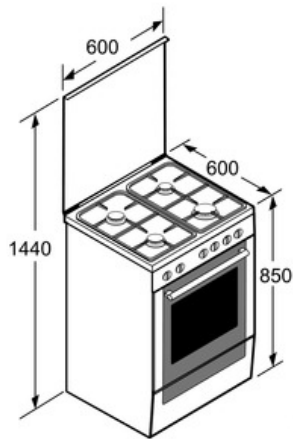

Technische Daten

Bauform :	Standgerät
Frontfarbe :	weiß
Abmessungen des Gerätes (mm) :	850 x 600 x 600
Länge Anschlusskabel (cm) :	120
Nettogewicht (kg) :	51,0
Bruttogewicht (kg) :	55,0
Beheizungsarten :	
Auftauen, Heißluft, Ober-/Unterhitze, Pizzastufe, Umluftgrill, Unterhitze, Vario-Großflächengrill, Vario-Kleinflächengrill	
Integriertes Reinigungssystem :	Nein
Integriertes Zubehör :	
1 x Backblech emailliert, 1 x Rost, 1 x Universalpfanne	
Lagerfach - Backrohr 1 :	Ja
Broil Element Wattages Cavity 1 :	2800
Leistung der 1.Kochzone (kW) :	3
Leistung des 1.Brenner (BTU) :	3
Leistung der 2.Kochzone (kW) :	1.7
Energieverbrauch konventionelle Beheizung - Backrohr 1 (kWh) :	0,89
Energieverbrauch Umluft/Heißluft - Backrohr 1 (kWh) :	0,79
Elektroanschlußwert (W) :	3200
Absicherung (A) :	16
Spannung (V) :	230
Frequenz (Hz) :	50
Steckerart :	Schuko-/Gardy.m.Erdung
Frontfarbe :	weiß
Energiequelle :	Elektro
Gasart :	Erdgas H/E/(L) 20 (25) mbar
Approbationszertifikate :	CE
Gerätemaße (h x b x t) (inch) :	x x
Bruttogewicht (lbs) :	121
Länge Anschlusskabel (cm) :	120
Abmessungen des Gerätes (mm) :	850 x 600 x 600

Serie | 4 Herde

HGD745220 Polar Weiß Gas-Kombi-Standherd 60cm Gas-Kochfeld

- Anschlusskabel 1,2 m mit Stecker
- Gerätemaße: (H/B/T) 850 x 600 x 600 mm

Der Elektro-Standherd mit bis zu 8 Heizarten und Gas-Kochfeld: kochen Sie wie ein Profi.

Zubehör

- 1 x Backblech emailliert, 1 x Universalpfanne, 1 x Rost

Maße

- Höhenverstellbare Füße

Serie | 4 Herde

HGD745220 Polar Weiß
Gas-Kombi-Standherd 60cm
Gas-Kochfeld

Maße in mm