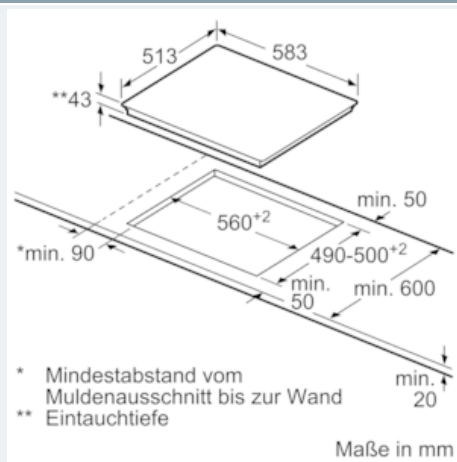

Ausstattung

Technische Daten

Gerätetyp : Kochfeld Glaskeramik
 Bauform : Eingebaut
 Energiequelle : Elektro
 Anzahl der Kochzonen, die gleichzeitig benutzt werden können : 4
 Nischenmaße (mm) : 43 x 560-560 x 490-500
 Gerätebreite (mm) : 583
 Abmessungen des Gerätes (mm) : 43 x 583 x 513
 Nettogewicht (kg) : 7,0
 Bruttogewicht (kg) : 8,0
 Restwärmeeanzeige : Getrennt
 Lage der Steuerung : Extern
 Art der Steuerung : mit Einbaubacköfen/-herden kombiniert
 Hauptoberflächenmaterial : Glaskeramik
 Oberflächenfarbe : Edelstahl, Schwarz
 Rahmenfarbe : Edelstahl
 Approbationszertifikate : CE, VDE
 Abgedichtete Herdplatte : Nein
 Leistung der Kochzone (kW) : 2
 Leistung der 3.Kochzone (kW) : 1.6 ; 2.4
 Leistung der 5.Kochzone (kW) : 1.2
 Elektroanschlusswert (W) : 7800
 Spannung (V) : 220-240
 Frequenz (Hz) : 60; 50
 Gerätefarbe : Schwarz
 Energiequelle : Elektro
 Approbationszertifikate : CE, VDE
 Ausschnittsmaße : x x
 Abmessungen des Gerätes (in) : + x x
 Abmessungen des verpackten Gerätes (in) : 3.93 x 23.22 x 29.52
 Nettogewicht (lbs) : 16
 Bruttogewicht (lbs) : 18
 Anzahl der Kochzonen, die gleichzeitig benutzt werden können : 4
 Nischenmaße (mm) : 43 x 560-560 x 490-500
 Abmessungen des Gerätes (mm) : 43 x 583 x 513
 Nettogewicht (kg) : 7,0
 Bruttogewicht (kg) : 8,0

Umwelt und Sicherheit:

- 4 Restwärmeanzeigen

Maße:

- min. Arbeitsplattenstärke: 20 mm

iQ300
EA645GN17
60 cm Kochfeld, Glaskeramik

Maßzeichnungen

iQ100 HE13055 Edelstahl Einbauherd

60 cm hoher Einbauherd für einfachen und modernen Bedienkomfort.