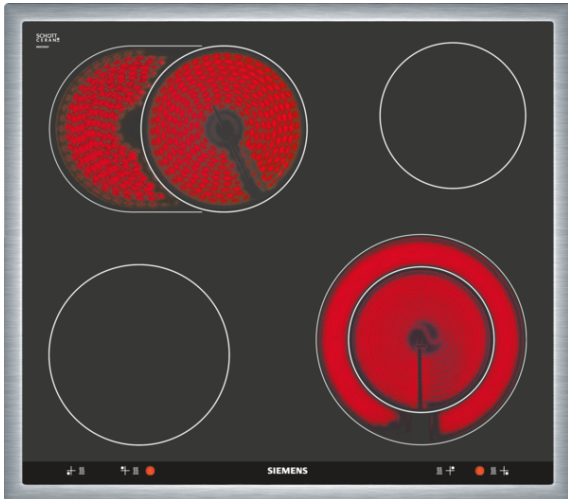

iQ300
EA645GN17
60 cm Kochfeld, Glaskeramik

Das moderne Glaskeramik-Kochfeld für mehr Freude am Kochen und weniger Arbeit beim Säubern.

- ✓ Platz auch für große Pfannen, Töpfe und Bräter dank 21 cm Zweikreis-Kochzone und zuschaltbarer Bräterzone.
- ✓ Bedienung der Kochzonen über die Drehwähler am Einbauherd.

Ausstattung

Technische Daten

Gerätetyp : Kochfeld Glaskeramik
 Bauform : Eingebaut
 Energiequelle : Elektro
 Anzahl der Kochzonen, die gleichzeitig benutzt werden können : 4
 Nischenmaße (mm) : 43 x 560-560 x 490-500
 Gerätebreite (mm) : 583
 Abmessungen des Gerätes (mm) : 43 x 583 x 513
 Nettogewicht (kg) : 7,0
 Bruttogewicht (kg) : 8,0
 Restwärmeeanzeige : Getrennt
 Lage der Steuerung : Extern
 Art der Steuerung : mit Einbaubacköfen/-herden kombiniert
 Hauptoberflächenmaterial : Glaskeramik
 Oberflächenfarbe : Edelstahl, Schwarz
 Rahmenfarbe : Edelstahl
 Approbationszertifikate : CE, VDE
 Abgedichtete Herdplatte : Nein
 Leistung der Kochzone (kW) : 2
 Leistung der 3.Kochzone (kW) : 1.6 ; 2.4
 Leistung der 5.Kochzone (kW) : 1.2
 Elektroanschlusswert (W) : 7800
 Spannung (V) : 220-240
 Frequenz (Hz) : 60; 50
 Gerätefarbe : Schwarz
 Energiequelle : Elektro
 Approbationszertifikate : CE, VDE
 Ausschnittsmaße : x x
 Abmessungen des Gerätes (in) : + x x
 Abmessungen des verpackten Gerätes (in) : 3.93 x 23.22 x 29.52
 Nettogewicht (lbs) : 16
 Bruttogewicht (lbs) : 18
 Anzahl der Kochzonen, die gleichzeitig benutzt werden können : 4
 Nischenmaße (mm) : 43 x 560-560 x 490-500
 Abmessungen des Gerätes (mm) : 43 x 583 x 513
 Nettogewicht (kg) : 7,0
 Bruttogewicht (kg) : 8,0

Sonderzubehör

HZ390090 Wok-Set 3-teilig Ø 36cm
 HZ390010 Bräter aus Edelstahl

iQ300
EA645GN17
60 cm Kochfeld, Glaskeramik

Ausstattung

Design:

- Flachrahmen-Design
- Glasschutzbedruckung

Ausstattung:

- 4 highSpeed-Kochzonen, davon
- 1 Bräterzone
- 1 Zweikreis-Kochzone