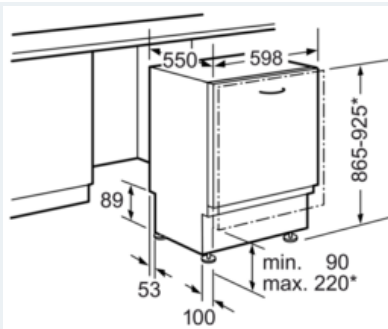

Technische Informationen und Zubehör

- iQdrive-Motor
- Farbe Anzeige-Elemente: blau/weiß
- Innenbehälter/Boden: Edelstahl/Polinox
- Inkl. Dampfschutz-Blech

Maße

- Gerätemaße (H x B x T): 86,5 cm x 59,8 cm x 55,0 cm

Zubehör

iQ300
SX636X00AE
Großraum-Geschirrspüler 60 cm

Maßzeichnungen

* Durch höhenverstellbare Schraubfüße
Sockelhöhe bei Gerätehöhe 865 90-160 mm
Sockelhöhe bei Gerätehöhe 925 150-220 mm

Maße in mm

Produktdatenblatt nach Verordnung (EU) Nr. 1059/2010