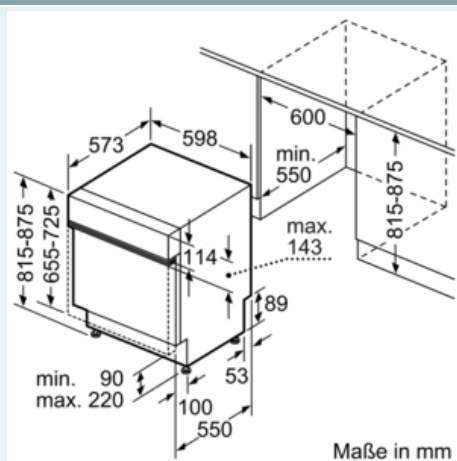

iQ300

SN536S01GE

Integrierbar - Edelstahl

Geschirrspüler 60 cm

Maßzeichnungen