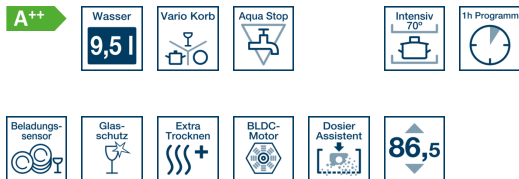

## Produktdatenblatt nach Verordnung (EU) Nr. 1059/2010

Marke: Constructa
Modellkennung: CG5B51J5
Nennkapazität in Standardgedecken für den Standardreinigungszyklus: 12
Energieeffizienzklasse: A++
Energieverbrauch 258 kWh/annum auf der Grundlage von 280 Standardreinigungszyklen bei Kaltwasserbefüllung und dem Verbrauch der Betriebsarten mit geringer Leistungsaufnahme. Der tatsächliche Energieverbrauch hängt von der Art der Nutzung des Geräts ab.
Energieverbrauch des Standardreinigungszyklus: 0,90 kWh
Leistungsaufnahme im Aus-Zustand und im unausgeschalteten Zustand: 0,10 W / 0,10 W
Wasserverbrauch 2660 l/annum, auf der Grundlage von 280 Standardreinigungszyklen. Der tatsächliche Wasserverbrauch hängt von der Art der Nutzung des Geräts ab.
Trocknungseffizienzklasse A auf einer Skala von G (geringste Effizienz) bis A (höchste Effizienz).
Das Standardprogramm (eco 50) ist der Reinigungszyklus, auf den sich die Informationen auf dem Etikett und im Datenblatt beziehen. Dieses Programm ist zur Reinigung normal verschmutzten Geschirrs geeignet und in Bezug auf den kombinierten Energie- und Wasserverbrauch am effizientesten.
Programmdauer des Standardreinigungszyklus: 210 min
Dauer des unausgeschalteten Zustands: 0 min
Luftschallemissionen: 46 dB(A) re 1pW
Eingebaut

Constructa  
CG5B51J5  
Spüler integriert 60 cm Edelstahl

Vorgänger:

Vertrieblicher Nachfolger:

EAN-Nr.:  
4242004224761

Vertriebsprogramm:

### Leistung / Verbrauch

- Energieeffizienzklasse: A++
- Fassungsvermögen: 12 Maßgedecke
- Trocknungseffizienzklasse: A auf einer Skala von G (geringste Effizienz) bis A (höchste Effizienz)
- Geräusch: 46 dB(A) re 1 pW