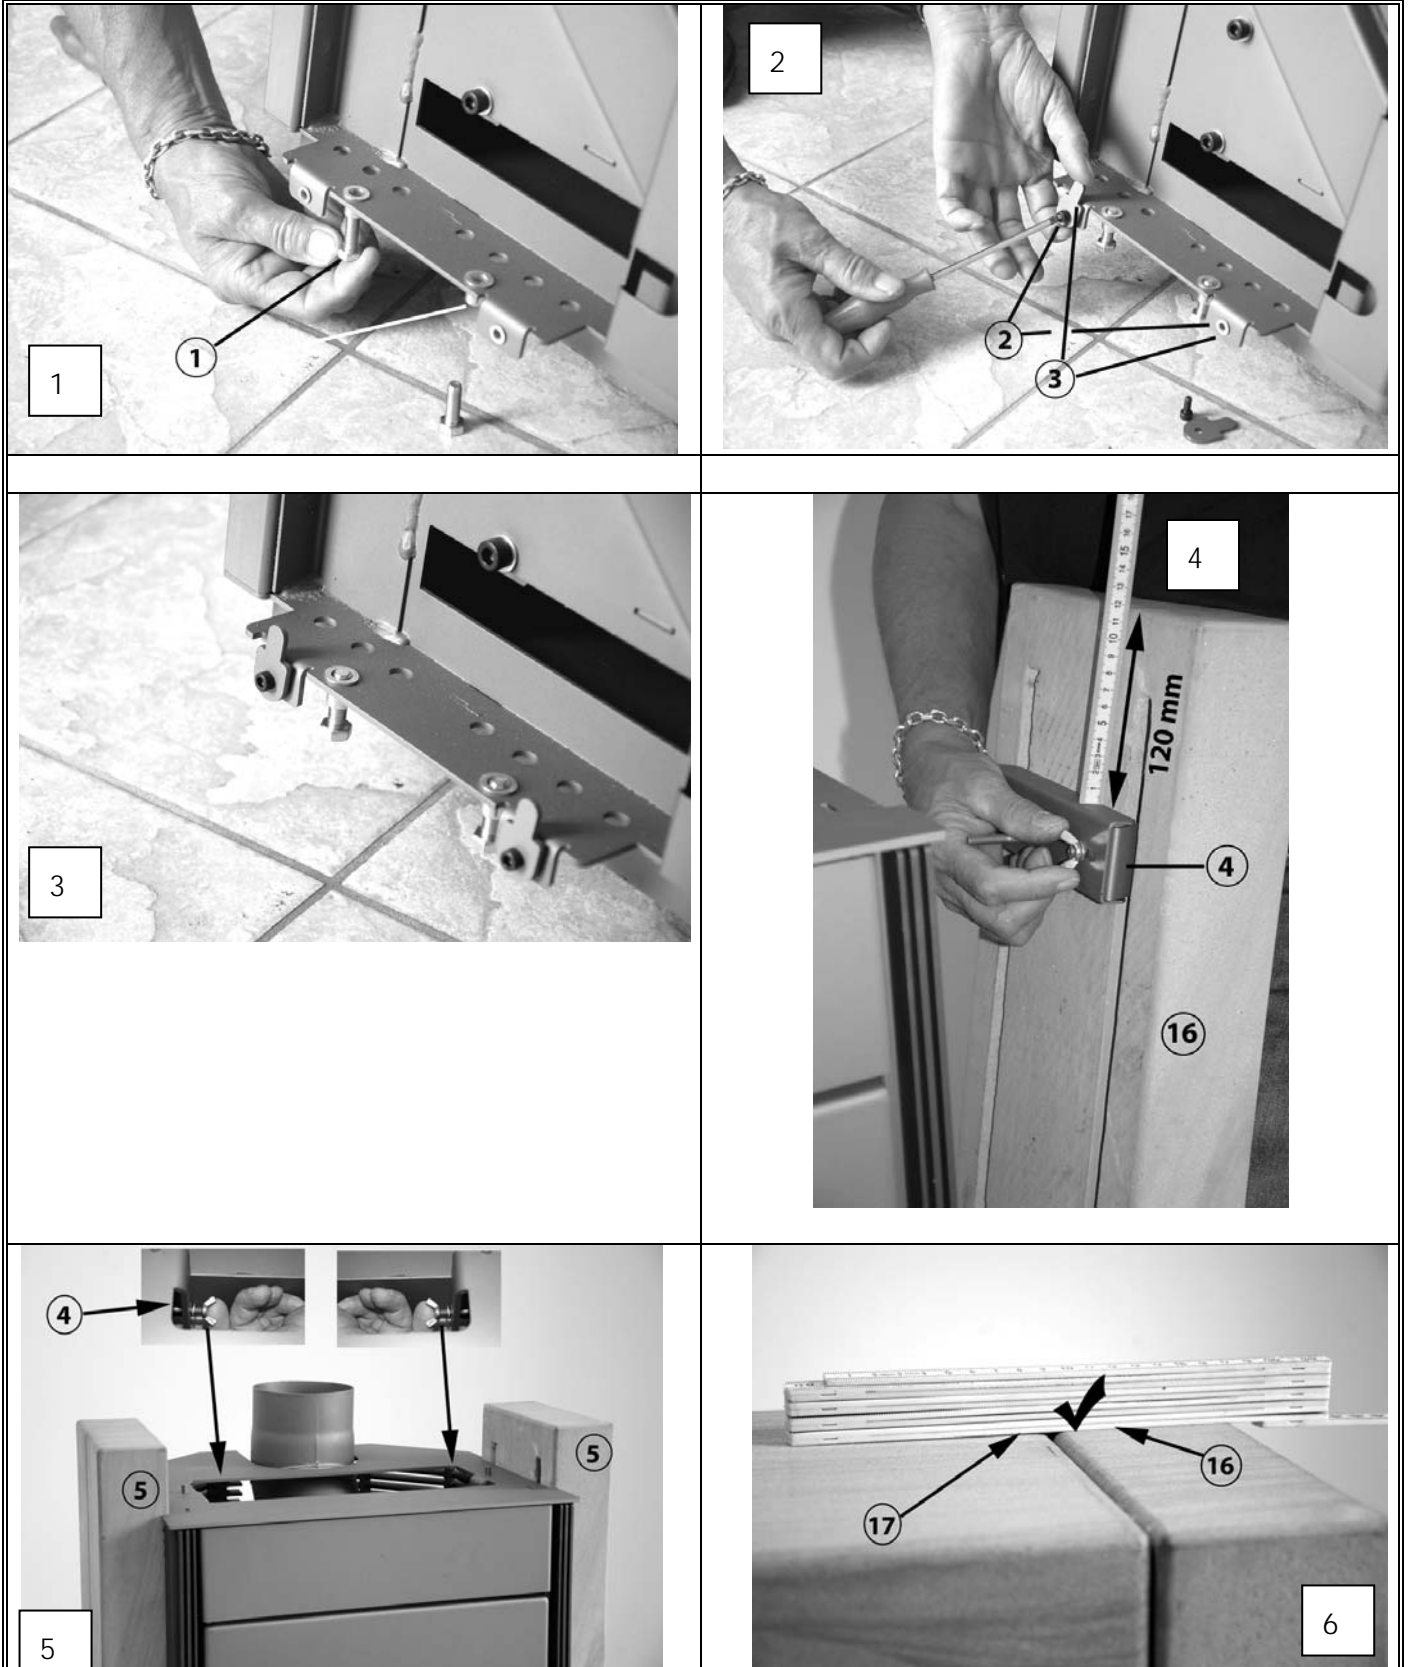

Art. Nr. 0423118019100 V09 E14

**Montageanleitung - Istruzioni di montaggio - Notice de montage -
Assembly Instructions - Upute za montažu - Navodilo za
montažo - Hasvik/Kerpen 231.17/232.17 ST**