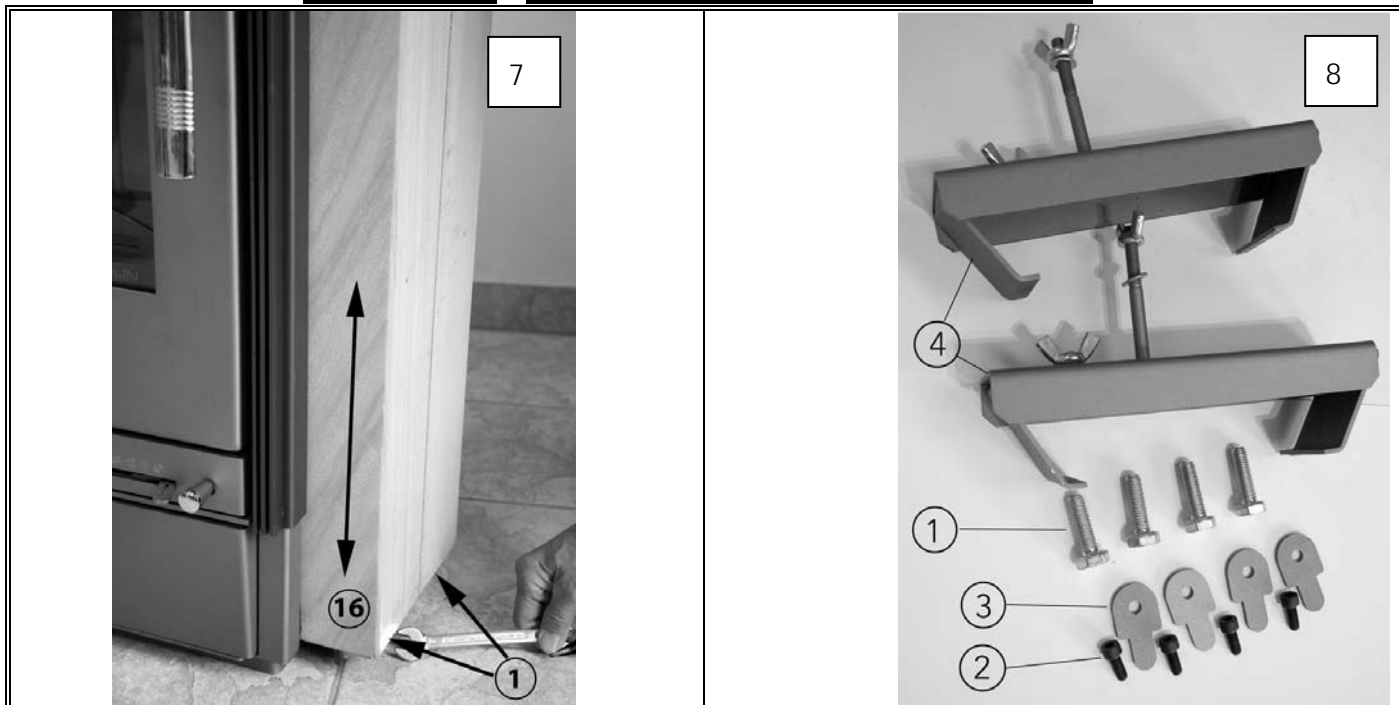

Art. Nr. 0423118019100 V09 E14

**Montageanleitung - Istruzioni di montaggio - Notice de montage -
Assembly Instructions - Upute za montažu - Navodilo za
montažo - Hasvik/Kerpen 231.17/232.17 ST**

Art. Nr. 0423118019100 V09 E14

**Montageanleitung - Istruzioni di montaggio - Notice de montage -
Assembly Instructions - Upute za montažu - Navodilo za
montažo - Hasvik/Kerpen 231.17/232.17 ST**

Art Nr.	Nr.	Stk.	Bezeichnung	pezzi di ricambio	pièces de rechange	spare parts
0030000800255	1	4	Schraube M8x25	la madrevite	écrou à oreilles	wingnut
0030030500125	2	4	Schraube M5x12	la madrevite	écrou à oreilles	wingnut
0423117005052	3	4	Montagebügel klein	la lastra di montaggio grande	la plaque de montage grand	Preassemble mounting plate big
0423117005045	4	2	Montagebügel groß.	la lastra di montaggio piccolo	la plaque de montage petit	Preassemble mounting plate small
Hasvik						
0423117006101	16	2	Seitenwand ST	panello laterale	élément latéral	Side pane
0423117006102	17	1	Deckplatte ST	piastra di copertura	plaque de recouvrement	Cover plate
Kerpen						
0423217006105	16	2	Seitenwand ST	panello laterale	élément latéral	Side pane
0423217006106	17	1	Deckplatte ST	piastra di copertura	plaque de recouvrement	Cover plate