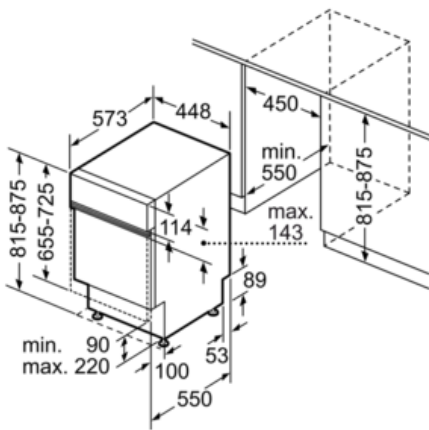

Sicherheit

- AquaStop mit lebenslanger Garantie
- Inkl. Dampfschutz-Blech
- Tastensperre

Maße

- Gerätemaße (H x B x T): 81,5 cm x 44,8 cm x 57,3 cm

Serie | 4 Geschirrspüler**SPI46IS01E****SuperSilence Geschirrspüler 45 cm
Integrierbar - Edelstahl**

Maße in mm