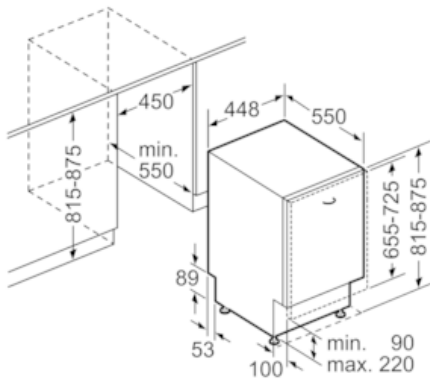

Sicherheit

- AquaStop mit lebenslanger Garantie
- Inkl. Dampfschutz-Blech

Maße

- Gerätemaße (H x B x T): 81,5 cm x 44,8 cm x 55,0 cm

Serie | 2 Geschirrspüler**SPV25CX03E****Silence Plus Geschirrspüler 45 cm
Vollintegrierbar**

Maße in mm