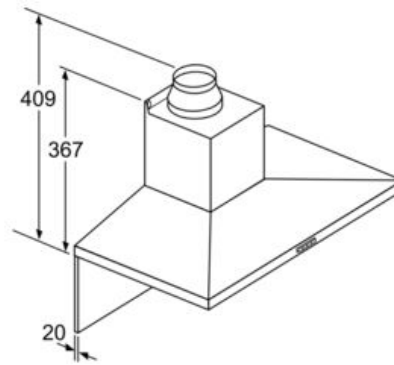

Technische Daten

Farbe des Kamins :	Edelstahl
Bauart :	Kaminesse
Approbationszertifikate :	CE, VDE
Länge Anschlusskabel (cm) :	130
Höhe des Kamins :	582-912/582-1022
Höhe des Gerätes ohne Kamin (mm) :	94
Mindestabstand zur Kochstelle Elektro :	550
Mindestabstand zur Kochstelle Gas :	650
Nettogewicht (kg) :	12,0
Steuerung :	elektronisch
Max. Gebläseleistung-Abluftbetrieb (m ³ /h) :	380
Gebläseleistung bei Intensivstufe-Umluftbetrieb :	370
Max. Gebläseleistung-Umluftbetrieb (m ³ /h) :	300
Gebläseleistung bei Intensivstufe-Abluftbetrieb (m ³ /h) :	610
Anzahl der Lampen (Stck) :	2
Schallleistung (dB(A) re 1 pW) :	61
Durchmesser des Abluftstutzens (mm) :	120 / 150
Material des Fettfilters :	Aluminium
EAN-Nummer :	4242005039623
Anschlusswert (W) :	220
Absicherung (A) :	10
Spannung (V) :	220-240
Frequenz (Hz) :	50; 60
Steckerart :	Schuko-/Gardy.m.Erdung
Art der Installation :	Wandmontage

Serie | 4 Dunstabzüge

DWQ96DM50

Wandesse, 90 cm

Walmdach-Design

Edelstahl

Dunstabzugshaube Pyramide Slim: Leistung und passendes Design zu Ihrer Küche.

Maße

- Abluftstutzen Ø 150 mm (Ø 120 mm beiliegend)
 - Gesamtanschlusswert: 220 W
 - Länge Anschlusskabel: 1,3 m mit Stecker
 - Gerätemaße Umluft (HxBxT): 676-1116 x 900 x 500 mm
 - Gerätemaße Abluft (HxBxT): 676-1006 x 900 x 500 mm
 - Gerätemaße Umluft mit CleanAir Umluftmodul (HxBxT):
744 x 900 x 500 mm - Montage auf Außenkanal
874-1204 x 900 x 500 mm - Montage auf Innenkanal
- * Gemäß EU-Regulierung Nr. 65/2014*

Edelstahl

- (1) Abluft
 (2) Umluft
 (3) Luftaustritt - Schlitze bei
 Abluft nach unten montieren
- Maße in mm

Bei Verwendung einer Rückwand muss das Design des Gerätes beachtet werden.

Maße in mm