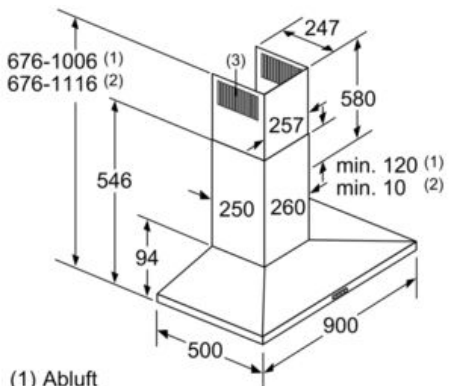

Technische Daten

Farbe des Kamins :	Edelstahl
Bauart :	Kaminesse
Approbationszertifikate :	CE, VDE
Länge Anschlusskabel (cm) :	130
Höhe des Kamins :	582-912/582-1022
Höhe des Gerätes ohne Kamin (mm) :	94
Mindestabstand zur Kochstelle Elektro :	550
Mindestabstand zur Kochstelle Gas :	650
Nettogewicht (kg) :	12,0
Steuerung :	elektronisch
Max. Gebläseleistung-Abluftbetrieb (m ³ /h) :	380
Gebläseleistung bei Intensivstufe-Umluftbetrieb :	370
Max. Gebläseleistung-Umluftbetrieb (m ³ /h) :	300
Gebläseleistung bei Intensivstufe-Abluftbetrieb (m ³ /h) :	610
Anzahl der Lampen (Stck) :	2
Schallleistung (dB(A) re 1 pW) :	61
Durchmesser des Abluftstutzens (mm) :	120 / 150
Material des Fettfilters :	Aluminium
EAN-Nummer :	4242005039623
Anschlusswert (W) :	220
Absicherung (A) :	10
Spannung (V) :	220-240
Frequenz (Hz) :	50; 60
Steckerart :	Schuko-/Gardy.m.Erdung
Art der Installation :	Wandmontage

Edelstahl

- (1) Abluft
 (2) Umluft
 (3) Luftaustritt - Schlitze bei
 Abluft nach unten montieren
- Maße in mm

Bei Verwendung einer Rückwand muss das Design des Gerätes beachtet werden.

Maße in mm