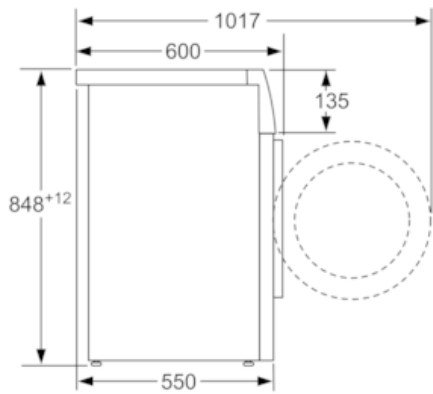

Technische Daten

Bauform :	Standgerät
Türanschlag :	Links
Gehäusefarbe/-material :	weiß
Länge Anschlusskabel (cm) :	210
Höhe für Unterbau :	850,00
Gerätehöhe (mm) :	848
Abmessungen des Gerätes :	848 x 598 x 550
Rollen :	Nein
Nettogewicht (kg) :	68,0
Trommelvolumen (l) :	55
Gerätefarbe :	weiß
Türrahmen :	weiß-schwarzgrau
Schallleistung Waschen dB(A) re 1 pW :	54
Anschlusswert (W) :	2300
Absicherung (A) :	10
Spannung (V) :	220-240
Frequenz (Hz) :	50
inkl. Kabel :	Ja
Steckerart :	Schuko-/Gardy.m.Erdung
Länge Ablaufschlauch (in) :	59,05
Länge Zulaufschlauch (in) :	59,05
Gerätegröße (h x b x t) (inch) :	x x
Abmessungen des verpackten Gerätes (in) :	34.25 x 24.99 x 25.39
Nettogewicht (lbs) :	150
Bruttogewicht (lbs) :	151
Länge Ablaufschlauch :	150,00
Länge Zulaufschlauch :	150,00
Abmessungen des verpackten Gerätes (mm) :	870 x 635 x 645
Bruttogewicht (kg) :	68,0
Anschlusswert (W) :	2300
Absicherung (A) :	10
Spannung (V) :	220-240
Frequenz (Hz) :	50
Approbationszertifikate :	CE, VDE
Wassersicherheitssystem :	Aquasecure
Anzahl der Tasten :	6
Schleuderdrehzahl Wahl von....bis :	Variabel
Restzeitanzeige :	Ja

Technische Informationen

- unterschiebbar ab 85 cm Nischenhöhe
- Gerätemaße (H x B x T): 84,8 cm x 59,8 cm x 55,0 cm

Serie | 4 Waschmaschinen**WAN28121****Waschmaschine**

Maße in mm