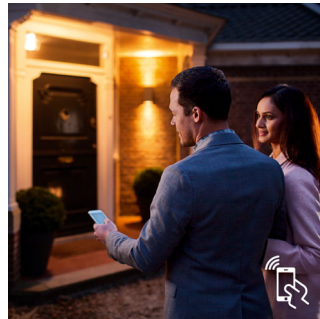

Schaffen Sie Ihr persönliches Ambiente

Kreieren Sie die passende Atmosphäre für jede Gelegenheit, und gestalten Sie Ihr Zuhause mit warmem bis kühlem weißem Licht. Sie können im Laufe des Jahres verschiedene Stile ausprobieren, ob Sie nun das frische Weißlicht wählen, das Sie an eine Frühlingsbrise erinnert, das warme Weißlicht der Sommersonne oder das kühle Tageslicht des Winters.

Licht für Ihren Alltag

Licht beeinflusst unsere Stimmung und unser Verhalten. Philips Hue kann Ihnen helfen, Ihren Alltag in genussvolle Momente umzuwandeln. Überspringen Sie Ihren Morgenkaffee und bereiten Sie sich mit kühlem, strahlendem Tageslichtweiß auf den Tag vor, um Körper und Geist fitzumachen. Halten Sie Ihre Konzentration mit Hilfe von fein abgestimmtem, hellem Weißlicht aufrecht. Oder legen Sie die Füße hoch und entspannen Sie bei weichem Licht und lassen so den Tag perfekt ausklingen.

Intelligente Steuerung, zuhause und unterwegs

Mit den Philips Hue iOS- und Android-Apps können Sie Ihre Lampen aus der Ferne steuern, wo immer Sie gerade sind. Überprüfen Sie, ob Sie das Licht angelassen haben, bevor Sie das