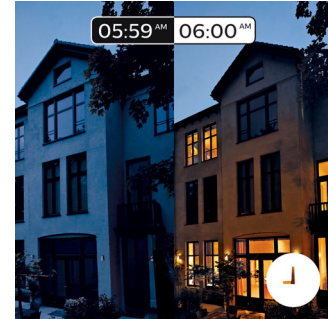

Intelligente Steuerung, zuhause und unterwegs

Mit den Philips Hue iOS- und Android-Apps können Sie Ihre Lampen aus der Ferne steuern, wo immer Sie gerade sind. Überprüfen Sie, ob Sie das Licht angelassen haben, bevor Sie das

8718696695265

Haus verlassen haben, und schalten Sie es ein, wenn Sie erst später nach Hause kommen.

Timer ganz nach Ihren Bedürfnissen

Über die Programmierungsfunktion in der Philips Hue App können Ihre Philips Hue Leuchten den Anschein erwecken, als seien Sie zu Hause. Legen Sie eine Einschaltzeit fest, damit das Licht eingeschaltet ist, wenn Sie nach Hause kommen. Sie können sogar die Beleuchtung in den einzelnen Räumen zu unterschiedlichen Zeiten steuern. Und natürlich können Sie das Licht abends nach und nach ausschalten, sodass Sie sich nie wieder fragen müssen, ob Sie das Licht angelassen haben.