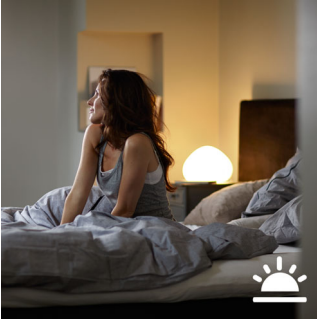

Philips Hue
White Ambiance
Doppelpack

Doppelpack
E14

8718696695265

Licht für jeden Moment

Von Sonnenaufgang bis Sonnenuntergang

Integrieren Sie eine Philips Hue White Ambiance Kerzenlampe in Ihr Lichtsystem, und rücken Sie Ihr Zuhause mit verschiedenen Weißtönen in das rechte Licht. Von Warmweiß bis Tageslichtweiß – mit dieser Lampe erhalten Sie Licht, das Ihnen beim Aufwachen, Entspannen, Lesen, Konzentrieren oder Energie tanken hilft.

Licht für jeden Moment

- Bei natürlichem Licht aufwachen und einschlafen
- Schaffen Sie Ihr persönliches Ambiente mit Licht von warmweiß bis tageslichtweiß
- Mit Lichtrezepten einfacher entspannen, lesen, konzentrieren und Energie tanken

PHILIPS

Besonderheiten

Aufwachen und einschlafen

Philips Hue hilft Ihnen, so aufzuwachen, wie Sie es möchten, und den Tag ausgeruht zu beginnen. Das Licht wird allmählich heller und imitiert den Sonnenaufgang, was Ihnen das Aufwachen leichter macht, als wenn Sie vom lauten Geräusch eines Weckers aus dem Schlaf gerissen werden. Beginnen Sie den Tag richtig. Abends hilft Ihnen das angenehme warmweiße Licht dabei, zu entspannen und Ihren Körper auf einen guten Schlaf vorzubereiten.