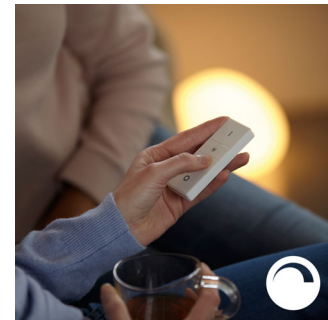

Dimmen ohne Installation

Erleben Sie garantiert einfaches Dimmen mit Philips Hue. Nicht zu hell. Nicht zu dunkel. Einfach genau richtig. Kabel, Elektriker und Installation sind nicht nötig.