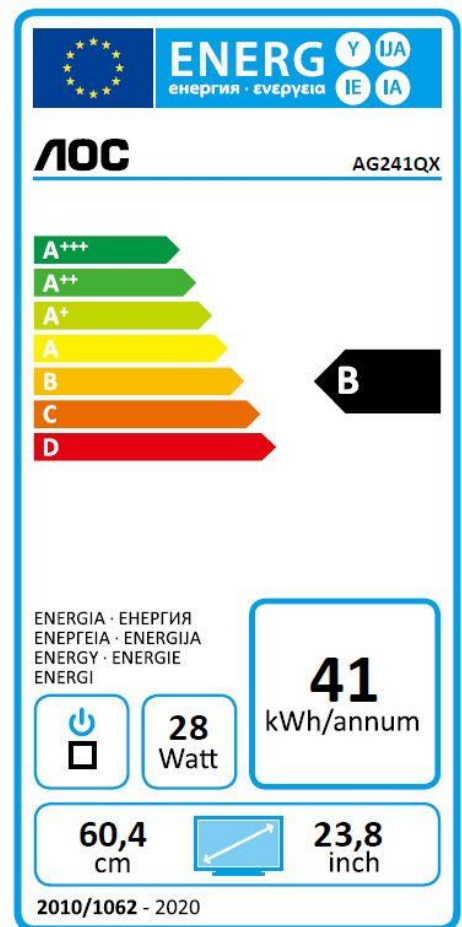

A	Hersteller			AOC
B	Modellname			AG241QX
C	Energy Efficiency Class			B
D	Sichtbare Bildschirm- diagonale	E	cm	60,4
		F	Inch	23,8
G	Leistungsaufnahme im Ein-Zustand (W)			28
H	Jährlicher Energieverbrauch (kWh)*			41
J	Leistungsaufnahme im Bereitschafts- Zustand (Stand-by) (W)			0,5
K	Leistungsaufnahme im Aus-Zustand (W)			0,5
L	Bildschirmauflösung	Pixel		2.560 x 1.440

\*Jährlicher Energieverbrauch berechnet auf der Grundlage eines täglich vierstündigen Betriebs des Displays an 365 Tagen. Der tatsächliche Energieverbrauch hängt von der Art der Nutzung des Bildschirms ab.

### ALLGEMEINE MERKMALE

Reihe	AOC Gaming
Paneltyp	TN
Panelgröße	23.8" / 60.5 cm
Seitenverhältnis	16:9
Helligkeit	350 cd/m <sup>2</sup>
Kontrastverhältnis, dynamisch	50M:1
Contrast Ratio Static	1000:1
Pixelabstand	0.2745
Anzeigebereich (H x V)	527.04x296.46
Betrachtungswinkel (CR >= 10)	170/160
Reaktionszeit	1ms GTG
Farbe	Schwarz/Rot