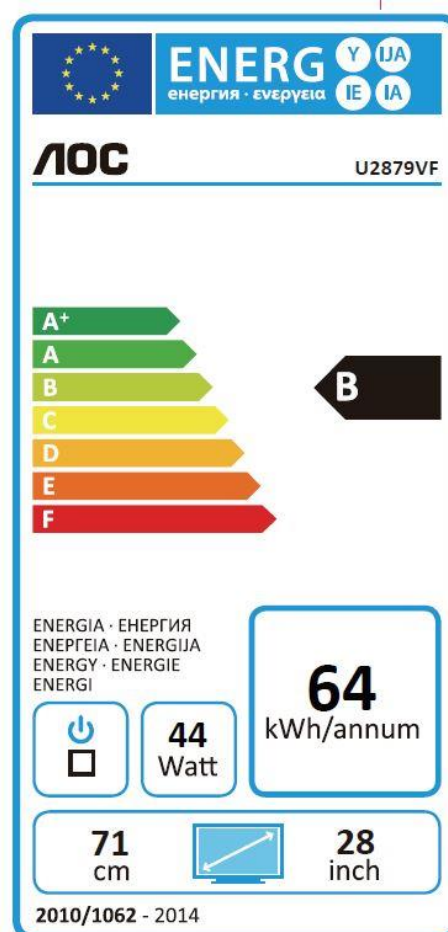

A	Hersteller			AOC
B	Modellname			U2879VF
C	Energy Efficiency Class			B
D	Sichtbare Bildschirm- diagonale	E	cm	71
		F	Inch	28
G	Leistungsaufnahme im Ein-Zustand (W)			44
H	Jährlicher Energieverbrauch (kWh)*			64
J	Leistungsaufnahme im Bereitschafts- Zustand (Stand-by) (W)			0,32
K	Leistungsaufnahme im Aus-Zustand (W)			0,23
L	Bildschirmauflösung	Pixel		3.840 x 2.160

\*Jährlicher Energieverbrauch berechnet auf der Grundlage eines täglich vierstündigen Betriebs des Displays an 365 Tagen. Der tatsächliche Energieverbrauch hängt von der Art der Nutzung des Bildschirms ab.

### ALLGEMEINE MERKMALE

Reihe	AOC Gaming
Paneltyp	TN
Panelgröße	28" / 70.9 cm
Seitenverhältnis	16:9
Helligkeit	300 cd/m <sup>2</sup>
Kontrastverhältnis, dynamisch	80M:1
Pixelabstand	0.16
Anzeigebereich (H x V)	620.93 x 341.28
Betrachtungswinkel (CR >= 10)	170/160
Reaktionszeit	1ms
Farbe	Black/Silver