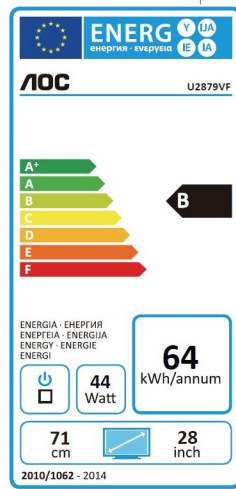

SCREEN+

HDMI

MHL

KOPFHÖRERAUSGANG

DISPLAYPORT

TILT

ALLGEMEINE MERKMALE

Reihe	AOC Gaming
Paneltyp	TN
Panelgröße	28" / 70.9 cm
Seitenverhältnis	16:9
Helligkeit	300 cd/m²
Kontrastverhältnis, dynamisch	80M:1
Pixelabstand	0.16
Anzeigebereich (H x V)	620.93 x 341.28
Betrachtungswinkel (CR >= 10)	170/160
Reaktionszeit	1ms
Farbe	Black/Silver

ABTASTFREQUENZ

Abtastfrequenz	30-99khz/50-76hz
Pixelfrequenz	185.58MHz

AUFLÖSUNG

Maximale Auflösung	3840x2160@60hz
Empfohlene Auflösung	3840x2160@60Hz
Farben	1.07 Billion
HDCP compatible	Ja

ANSCHLÜSSE

D-Sub	Ja
DVI	Ja
HDMI	1x
USB	-
MHL	Ja
DisplayPort	1x

STROM

Stromquelle	100 - 240V 50/60Hz
Stromverbrauch	Ein: 49W, Standby: 0.32W, Aus: 0.23W
Ein- und Ausschalter	-

WEITERE MERKMALE

Plug and play	Yes
Kensington Lock	Yes
Multiview	Yes
i-Menu	Yes
e-Saver	Yes
Screen+	Yes
FlickerFree	Yes

Zertifizierungen

Energystar 6
TCO 6
EPEAT Silver
TUV-GS
TUV-Bauart
CE
FCC
EAC
RoHS compliant

ZUBEHÖR

VGA Kabel
HDMI Kabel
Displayport Kabel
Power Schuko C5 Kabel

ERGONOMIC DATA

Schwenken	Nein
Tilt	-5/+24

ABMESSUNGEN

Produkt mit Fuß (BxHxT)	658.9 x 560.6 x 245 mm
Verpackung (BxHxT)	689.3 x 394.8 x 169 mm
Gewicht	7.94 kg ohne Verpackung 10.95 kg mit Verpackung
Garantie	3 Years
EAN	4038986185714