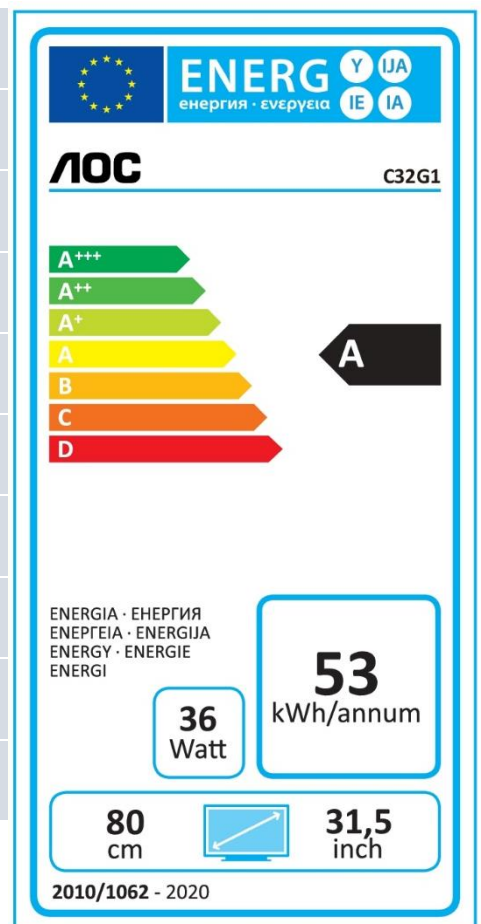

A	Hersteller			AOC
B	Modellname			C32G1
C	Energy Efficiency Class			A
D	Sichtbare Bildschirm- diagonale	E	cm	80
		F	Inch	31,5
G	Leistungsaufnahme im Ein-Zustand (W)			36
H	Jährlicher Energieverbrauch (kWh)*			53
J	Leistungsaufnahme im Bereitschafts- Zustand (Stand-by) (W)			0,5
K	Leistungsaufnahme im Aus-Zustand (W)			0,5
L	Bildschirmauflösung		Pixel	1.920 x 1.080

\*Jährlicher Energieverbrauch berechnet auf der Grundlage eines täglich vierstündigen Betriebs des Displays an 365 Tagen. Der tatsächliche Energieverbrauch hängt von der Art der Nutzung des Bildschirms ab.

## Allgemeine Merkmale

Farbe	Black
Auflösung	1920x1080 PX
Abtastfrequenz	144Hz
Reaktionszeit (GtG)	1 ms
Panel	VA
Hintergrundbeleuchtung	WLED
sRGB-Abdeckung (%)	122
flickerfree	✓
Seitenverhältnis	16:9
Helligkeit (typisch)	250 cd/m <sup>2</sup>
Kontrast (dynamisch)	80M:1
Kontrast (statisch)	3000:1
Pixelabstand	0.3637
Diagonal (Zoll)	31.5 inch
Aktiver Bildschirmbereich (Höhe x Breite)	698.4 x 392.85 mm
Betrachtungswinkel (CR10)	178/178 °
Curvature Radius	1800 mm
Displayfarben	16.7 Million
Weight without stand	5.67 kg
Adobe RGB-Abdeckung (%)	90
OSD languages	EN, FR , ES, PT, DE, IT, NL, SE, FI, PL ,CZ, RU, KR, CN (T), CN (S), JP
Low blue light	✓