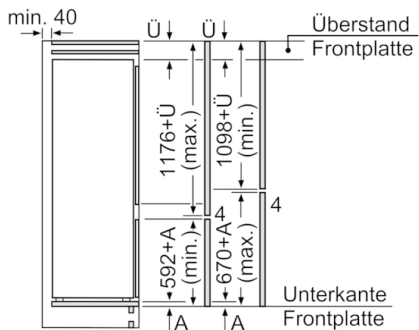

**Serie | 2, Einbau-Kühl-Gefrier-Kombination
mit Gefrierbereich unten, 177.2 x 54.1 cm
KIV87NSF0**

Maße in mm

Die angegebenen Möbeltürmaße gelten für eine Türfuge von 4 mm.

Maße in mm