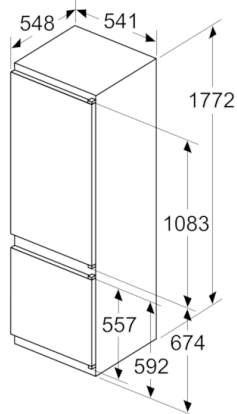

Frischhaltesystem

- Obst und Gemüse bleiben in der hyperFresh Schublade dank Feuchtigkeitsregler länger frisch

Gefrierteil

- LowFrost - geringere Eisbildung, schnelleres Abtauen
- ****-Gefrierraum: 69 l Nutzinhalt
- Gefriervermögen: 3 kg in 24 Std.
- Lagerzeit bei Störung: 22 Std.
- 2 transparente Gefriergut-Schubladen, davon 1 BigBox

Maße

- Gerätemaße (H x B x T): 177.2 cm x 54.1 cm x 54.8 cm
- Nischenmaße (H x B x T): 177.5 cm x 56.0 cm x 55.0 cm

**Serie | 2, Einbau-Kühl-Gefrier-Kombination
mit Gefrierbereich unten, 177.2 x 54.1 cm
KIV87NSF0**

Maße in mm

Die angegebenen Möbeltürmaße gelten für eine Türfuge von 4 mm.

Maße in mm