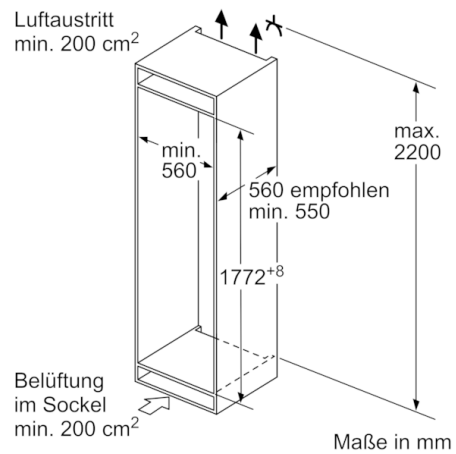

**Serie | 2, Einbau-Kühl-Gefrier-Kombination
mit Gefrierbereich unten, 177.2 x 54.1 cm
KIV87NSF0**

Maße in mm

Die angegebenen Möbeltürmaße gelten für eine Türfuge von 4 mm.

Maße in mm