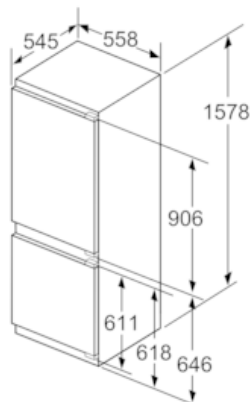

#### Maße

- Gerätemaße (H x B x T): 157.8 cm x 55.8 cm x 54.5 cm
- Nischenmaße (H x B x T): 158.0 cm x 56.0 cm x 55.0 cm

#### Sonderzubehör

**iQ500, Einbau-Kühl-Gefrier-Kombination mit Gefrierbereich unten,  
157.8 x 55.8 cm  
KI77SADE0**

Maßzeichnungen

Maße in mm  
Empfehlung Spaltmaße für Flachscharnier

F	R	X
16-19	0-3	2,5
20	0-1	3
	2-3	2,5
21	0-1	3
	2-3	2,5
22	0	4
	1	3,5
	2-3	3

Die in der Tabelle empfohlenen Spaltmaße sind einzuhalten, um eine kollisionsfreie Öffnung der Gerätetüre zu gewährleisten und Beschädigungen am Küchenmöbel zu vermeiden.

Die angegebenen Möbeltürmaße gelten für eine Türfuge von 4 mm.

Maße in mm

Maße in mm