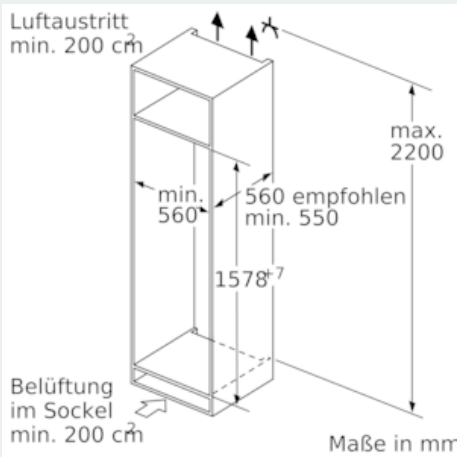

**iQ500, Einbau-Kühl-Gefrier-Kombination mit Gefrierbereich unten,
157.8 x 55.8 cm
KI77SADE0**

Maßzeichnungen