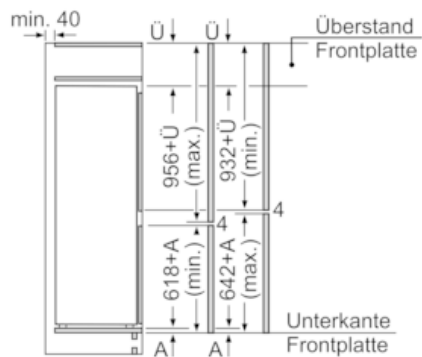

#### Maße

- Gerätemaße (H x B x T): 157.8 cm x 55.8 cm x 54.5 cm
- Nischenmaße (H x B x T): 158.0 cm x 56.0 cm x 55.0 cm

#### Sonderzubehör

**iQ500, Einbau-Kühl-Gefrier-Kombination mit Gefrierbereich unten,  
157.8 x 55.8 cm  
KI77SADE0**

Maßzeichnungen

Maße in mm  
Empfehlung Spaltmaße für Flachscharnier

F	R	X
16-19	0-3	2,5
20	0-1	3
	2-3	2,5
21	0-1	3
	2-3	2,5
22	0	4
	1	3,5
	2-3	3

Die in der Tabelle empfohlenen Spaltmaße sind einzuhalten, um eine kollisionsfreie Öffnung der Gerätetüre zu gewährleisten und Beschädigungen am Küchenmöbel zu vermeiden.

Die angegebenen Möbeltürmaße gelten für eine Türfuge von 4 mm.